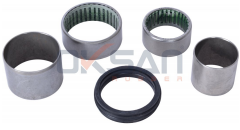

REPAIR KIT, AXLE BODY

RE083

COMPATIBLE VEHICLES :
11 (B/C37_) 1983-1995
11 Furgonato (S37_) 1983-1986
19 I (B/C53_) 1988-1992
19 I Chamade (L53_) 1988-1992
19 I Furgonato (S53_) 1988-1992

OEM NO : 7701464321